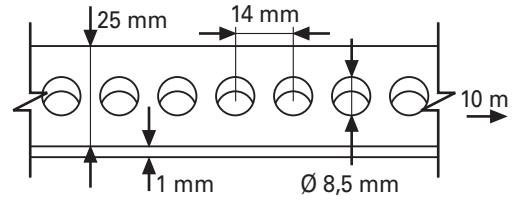

54141

BANDE PERFOREÉ 25 MM X 1 MM X 10 M

CODE :	54141
MATÉRIEL :	ACIER INOXYDABLE
MESURES :	25 MM X 1 MM
TYPE :	DROITE
GRANDEUR DU TROU :	8,5 MM DIAMÈTRE
CAPACITÉ DE CHARGE :	1.800 N.
CONDITIONNÉ :	10 M ROULEAUX EN PLASTIQUE
CHAQUE CAISSE :	5 ROULEAUX
CHAQUE PALETTE :	560 ROULEAUX
QUALITÉ :	AISI 316