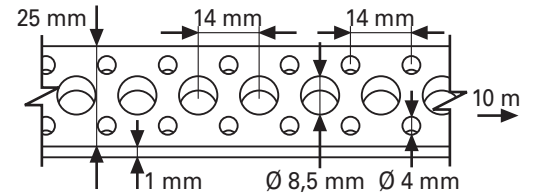

54139

BANDE PERFOREÉ 25 MM X 1 MM X 10 M

CODE :	54139
MATÉRIEL :	ACIER INOXYDABLE
MESURES :	25 MM X 1 MM
TYPE :	DROITE
GRANDEUR DU TROU :	8,5 MM Ø / 4 MM Ø
CAPACITÉ DE CHARGE :	1.800 N.
CONDITIONNÉ :	10 M ROULEAUX EN PLASTIQUE
CHAQUE CAISSE :	5 ROULEAUX
CHAQUE PALETTE :	560 ROULEAUX
QUALITÉ :	AISI 316